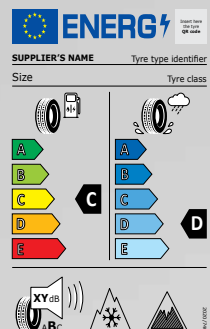

YOKOHAMA GEOLANDAR G033

225/55R18

BRIDGESTONE DUELER H/P SPORT

Disclaimer: Deși am avut mare grijă la centralizarea acestui tablou de ansamblu al etichetelor anvelopelor, vă rugăm să îl utilizați doar în scop informativ. Marca și modelul anvelopelor pot varia în funcție de lotul de producție. Nu este posibil să selectați un anumit model de anvelopă. Inginerii Mitsubishi Motors au selectat toate modelele de anvelope disponibile pentru a se potrivi cu caracteristicile mașinilor Mitsubishi Motors.